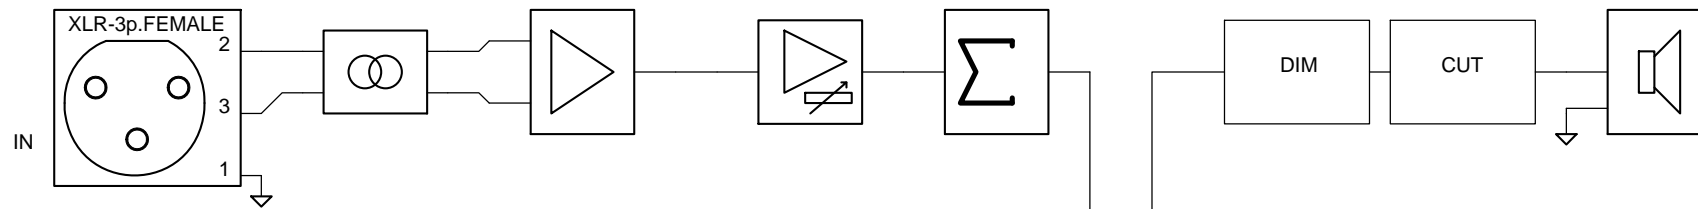

T9216C

Copyright © MMB GmbH 2013 (All Rights Reserved)
MMB GmbH reserves the right to modify this product without notice