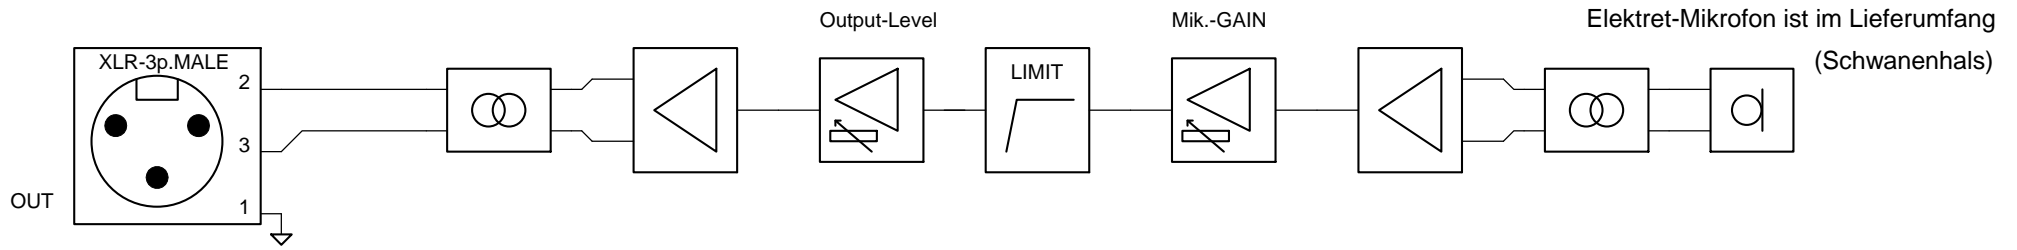

T9216C

Copyright © MMB GmbH 2013 (All Rights Reserved)
MMB GmbH reserves the right to modify this product without notice