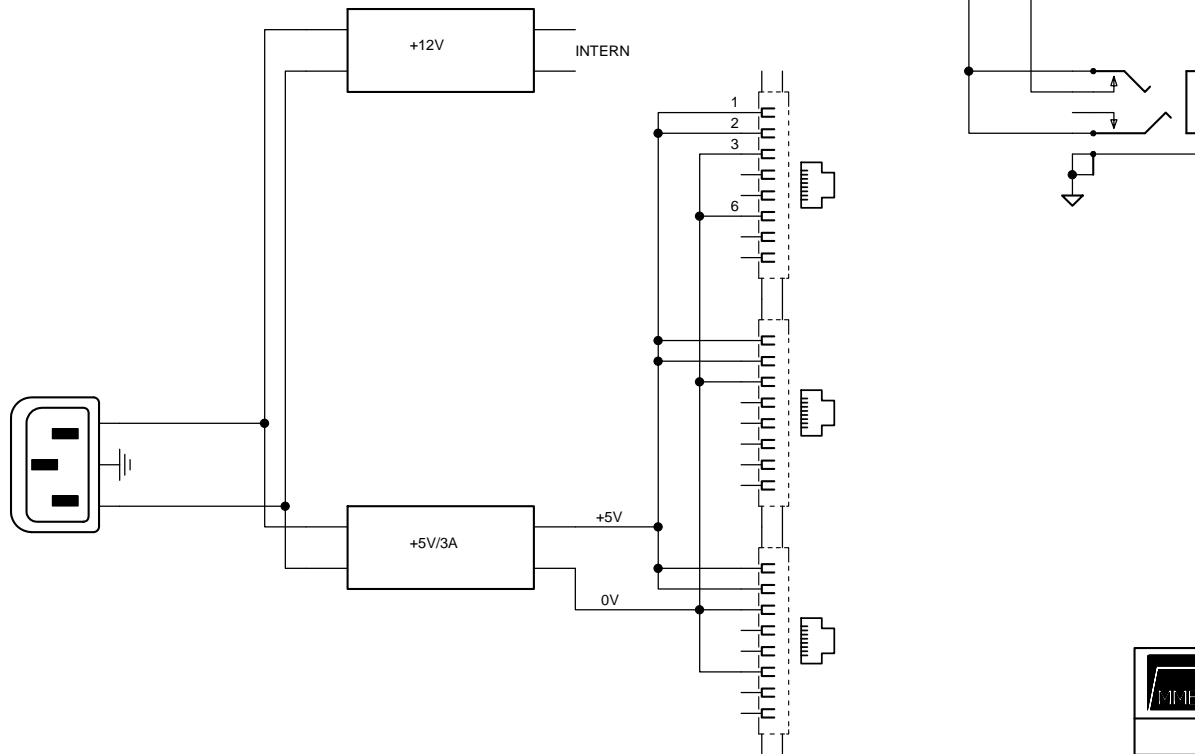

T9216C

Copyright © MMB GmbH 2013 (All Rights Reserved)
MMB GmbH reserves the right to modify this product without notice