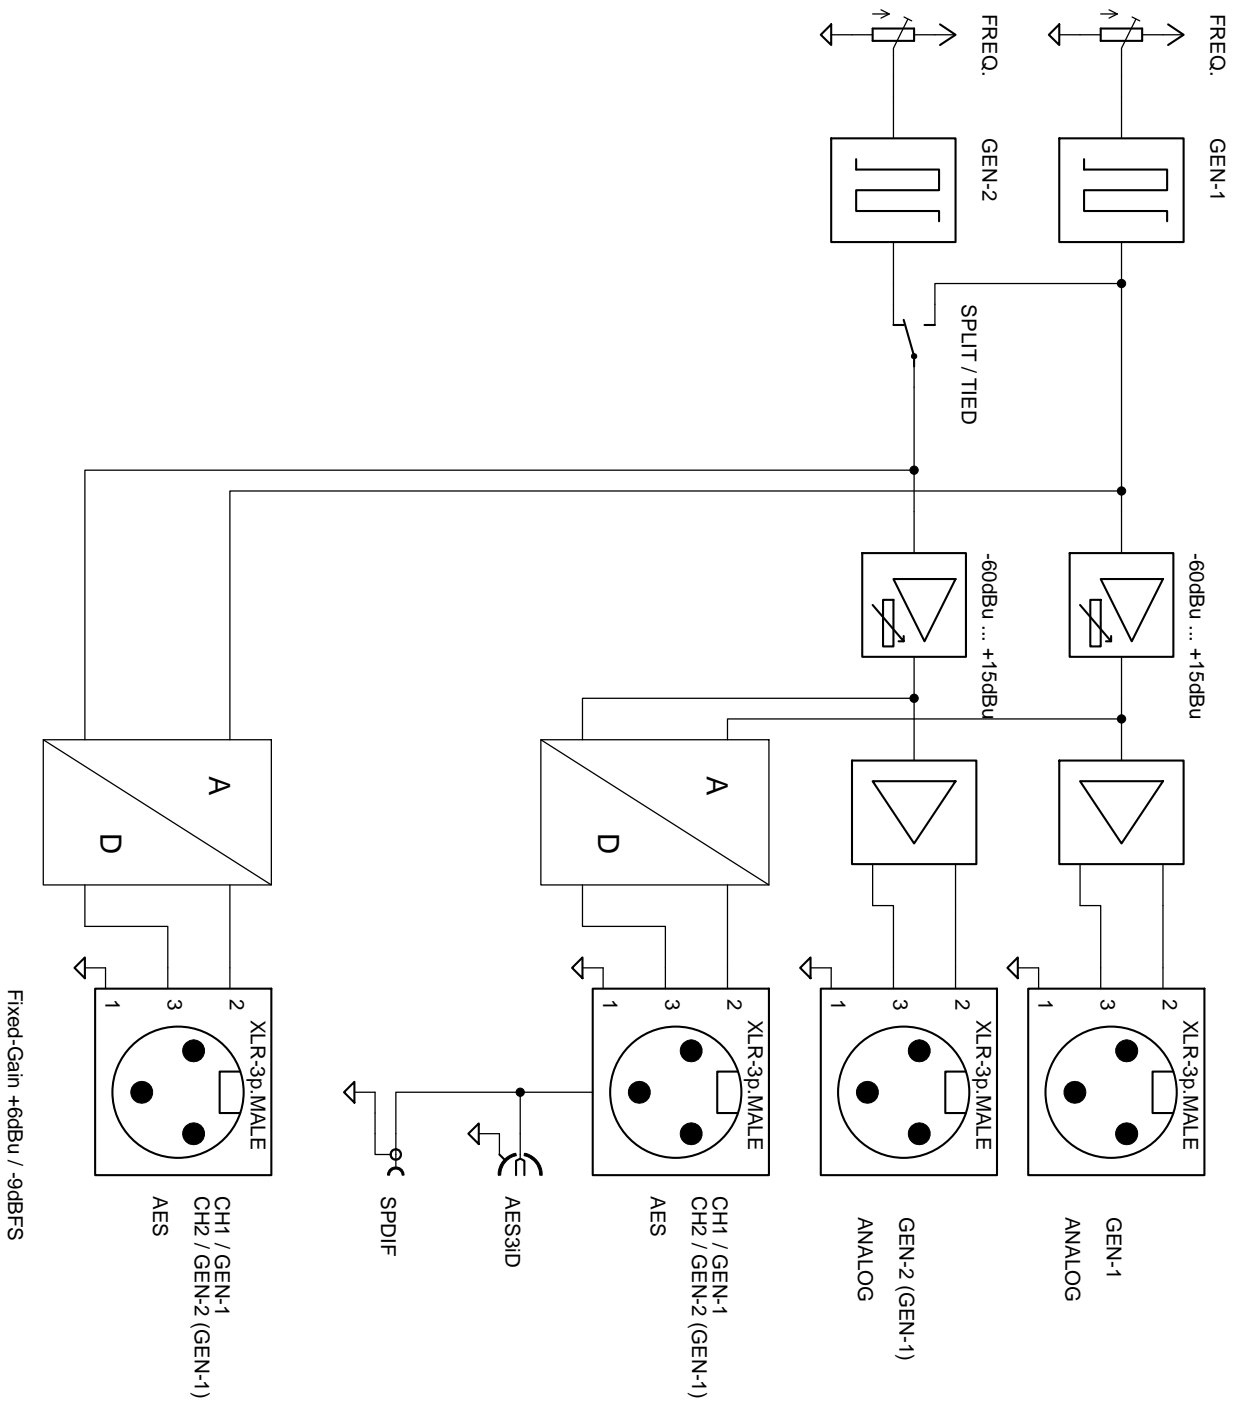

AUDIO TON-GENERATOR

CH A : +6dBu / 1KHz
 CH B : +6dBu / 1KHz

G2520

Presett1	48KHz	TIED	SPLIT
Presett2	44.1KHz	CH A	CH B

FREQ

LEVEL

(Fine-Adj) : Press+Rotatet)

GEN OUT
FIXED OUT

							Mabstsch: 1:0,75
							G2520 AUDIO TON-GENERATOR
							Ansicht
							Frnd-Zähng:
							G2520 Ansicht
Index	Datum	Name	Änderung				
Gez.	02.04.15	Riedel					
Erst.							
Gepr.							

G2520 AUDIO-TON-GENERATOR

G2520 TONGENERATOR

Mechanische Daten

Gehäuse 1/2 19" - Alu-Elox
Einbautiefe 225mm x 44,5mm x 145mm

Zubehör

19"-1HE Rack - Mount - Kit

Stromversorgung

Betriebsspannung 230V - 6VA

Ausgänge